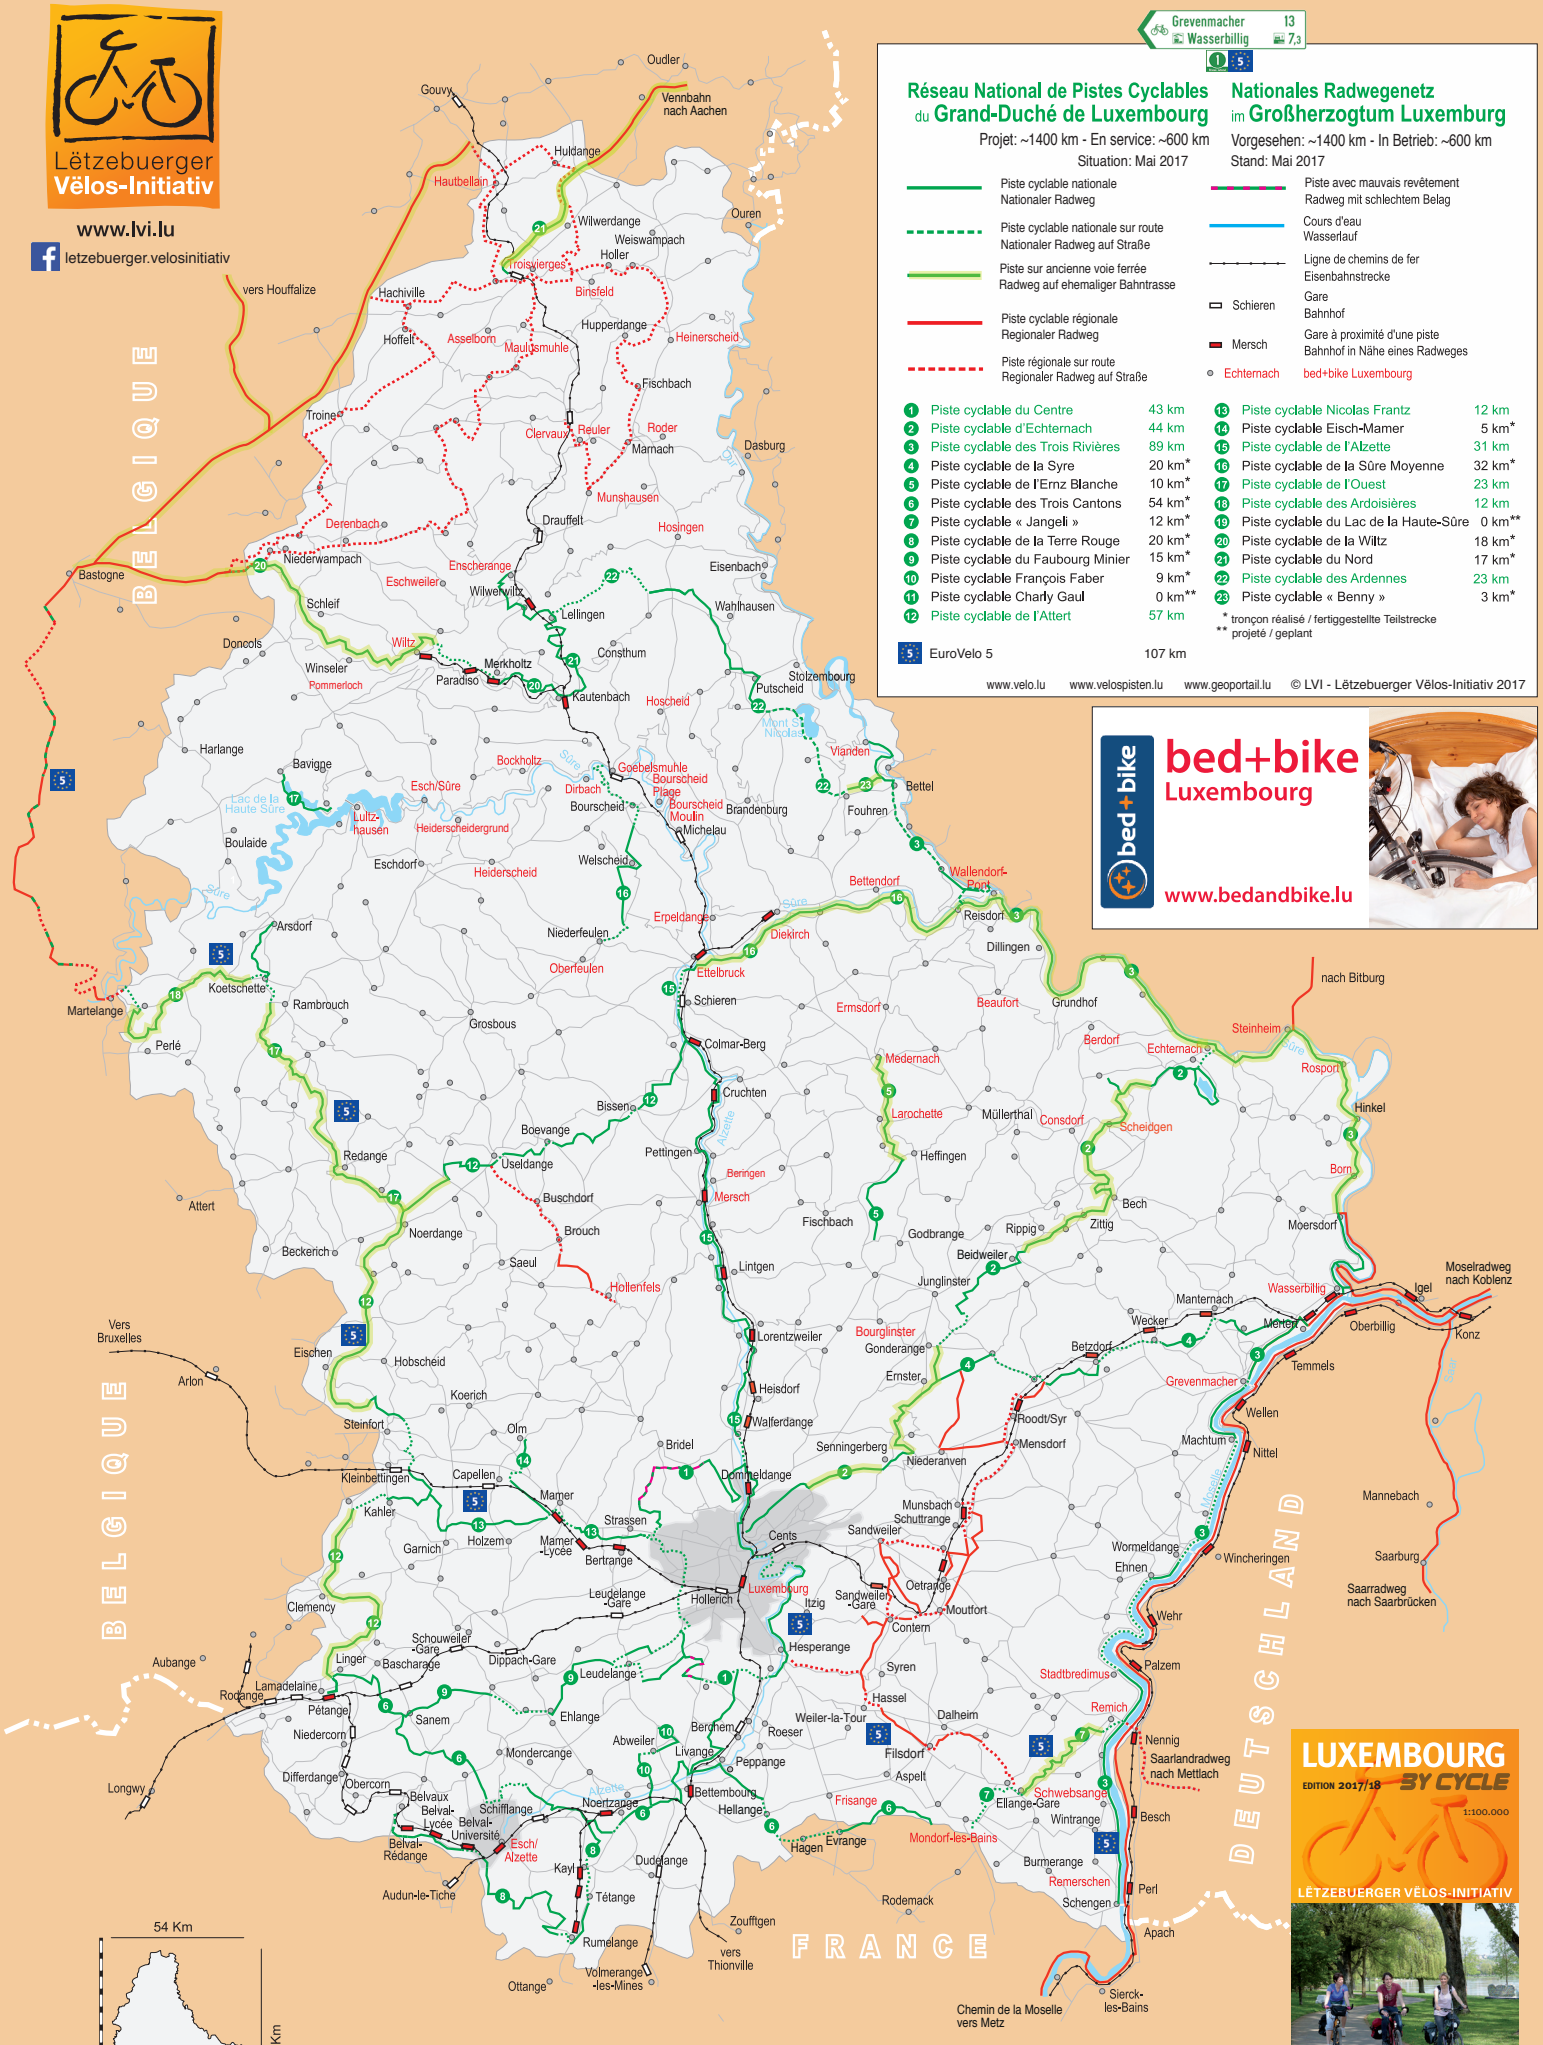

www.lvi.lu  
f letzebuurger.velosinitiativ

BELGIQUE

BELGIQUE

FRANCE

DEUTSCHLAND

## Réseau National de Pistes Cyclables du Grand-Duché de Luxembourg

Projet: ~1400 km - En service: ~600 km  
Situation: Mai 2017

## Nationales Radwegenetz im Großherzogtum Luxemburg

Vorgesehen: ~1400 km - In Betrieb: ~600 km  
Stand: Mai 2017

	Piste cyclable nationale Nationaler Radweg		Piste avec mauvais revêtement Radweg mit schlechtem Belag
	Piste cyclable nationale sur route Nationaler Radweg auf Straße		Cours d'eau Wasserlauf
	Piste sur ancienne voie ferrée Radweg auf ehemaliger Bahntrasse		Ligne de chemins de fer Eisenbahnstrecke
	Piste cyclable régionale Regionaler Radweg		Schieren Gare
	Piste régionale sur route Regionaler Radweg auf Straße		Bahnhof Gare à proximité d'une piste Bahnhof in Nähe eines Radweges
	EuroVelo 5 107 km		Echternach bed+bike Luxembourg

	Piste cyclable du Centre	43 km		Piste cyclable Nicolas Frantz	12 km
	Piste cyclable d'Echternach	44 km		Piste cyclable Eisch-Mamer	5 km*
	Piste cyclable des Trois Rivières	89 km		Piste cyclable de l'Azette	31 km
	Piste cyclable de la Sûre	20 km*		Piste cyclable de la Sûre Moyenne	32 km*
	Piste cyclable de l'Ernz Blanche	10 km*		Piste cyclable de l'Ouest	23 km
	Piste cyclable des Trois Cantons	54 km*		Piste cyclable des Ardoisières	12 km
	Piste cyclable « Jangeli »	12 km*		Piste cyclable du Lac de la Haute-Sûre	0 km**
	Piste cyclable de la Terre Rouge	20 km*		Piste cyclable de la Wiltz	18 km*
	Piste cyclable du Faubourg Minier	15 km*		Piste cyclable du Nord	17 km*
	Piste cyclable François Faber	9 km*		Piste cyclable des Ardennes	23 km
	Piste cyclable Charly Gaul	0 km**		Piste cyclable « Benny »	3 km*
	Piste cyclable de l'Attert	57 km			